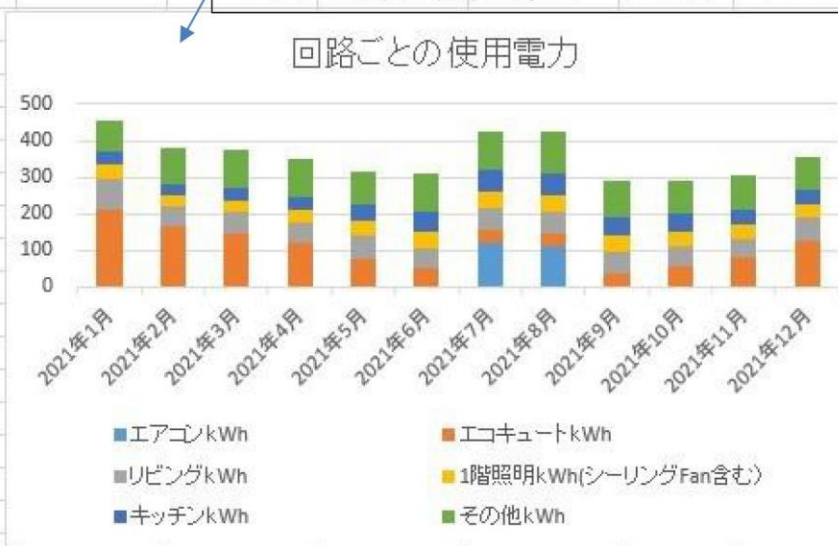

### ～エコハウス生活レポート②～

太陽が気持ち良い季節です！

設計  
林 洋子

いろいろなものの価格高騰のニュースに悩ましい気持ちいっぱいのはやしです(-\_-;) そんな中だからこそ少しでも前向きで賢く暮らしていけるようにと願いを込めて、エコハウスと電気代についてのお話です。

こちらのお家は暖房は薪ストーブのみ。エアコンは夏専用です。

電気の使用量を詳しく見てみますと…照明などのように1年を通して変化が少ない項目がある一方で、エアコンやエコキュートで使用する電力は夏と冬でかなり違ってきますね。夏と冬に高くなりがちな電気代を賢く減らしてくれる家が「エコハウス」です。十分な量の断熱材と性能の良い窓、高気密施工により暑い夏や寒い冬もエアコンの電力使用量をおさえることが可能になります。